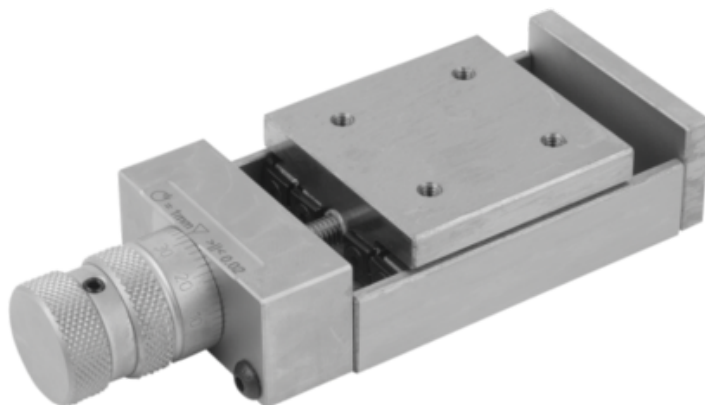

## Jednostka Liniowa Precyzyjna ze śrubą mikrometryczną żeliwo szare (21040-060075) - Norelem

**Numer artykułu SKU:  
OT-NORELEM046552**

Numer artykułu producenta:  
-----

Czas wysyłki: 3-4 dni

### OPIS PRODUKTU

---

### DANE TECHNICZNE

Materiał korpusu	żeliwo szare
Mz (Nm)	6
My (Nm)	8
Mx (Nm)	4
F (N)	289
U2	36
Tl	4
Z1	25
TA=TA	4
Do=Wrzeciono	M06X1
L=Długość płyty	75
B=Szerokość	60
Wersja 2	łożysko toczne
Wersja 1	ze śrubą mikrometryczną
Długość (D)	17
Długość (C)	20
E1	34
B1	59,5
L1	50
Nazwa	Jednostka Liniowa Precyzyjna
Długość (T)	23
Długość (R)	6
Długość (O)	14
Długość (N)	M04
Długość (M)	M04
Długość (I)	18
Długość (H)	7,5
Długość (A)	25
Długość (Z)	25X1
Długość (E)	34