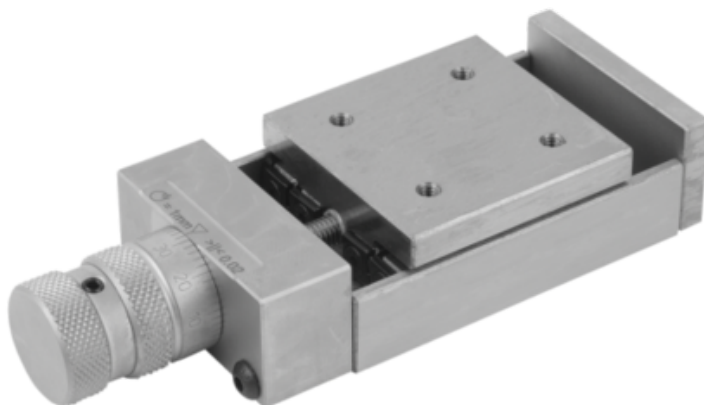

## Jednostka Liniowa Precyzyjna ze śrubą mikrometryczną żeliwo szare (21040-040045) - Norelem

**Numer artykułu SKU:  
OT-NORELEM046550**

Numer artykułu producenta:  
-----

Czas wysyłki: 3-4 dni

### OPIS PRODUKTU

---

### DANE TECHNICZNE

Materiał korpusu	żeliwo szare
Mz (Nm)	2
My (Nm)	3
Mx (Nm)	1
F (N)	183
U2	25
Tl	4
Z1	15
TA=TA	4
Do=Wrzeciono	M05X0,5
L=Długość płyty	45
B=Szerokość	40
Wersja 2	łożysko toczne
Wersja 1	ze śrubą mikrometryczną
Długość (D)	13
Długość (C)	10
E1	15*
B1	39,5
L1	30
Nazwa	Jednostka Liniowa Precyzyjna
Długość (T)	16
Długość (R)	3
Długość (O)	12
Długość (N)	M03
Długość (M)	M03
Długość (I)	13
Długość (H)	6,5
Długość (A)	20
Długość (Z)	15X1
Długość (E)	30