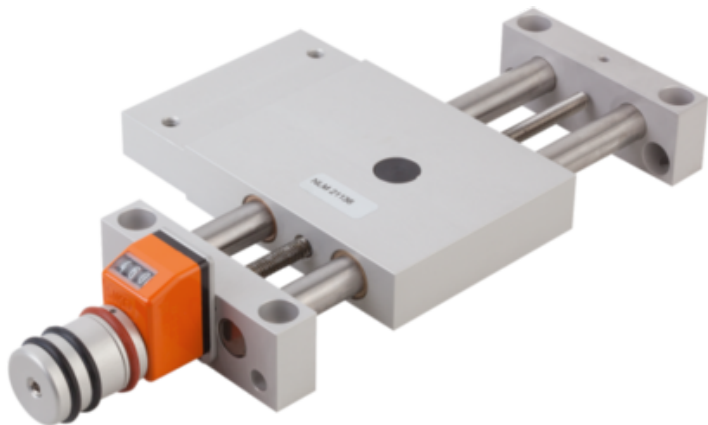

## Stół Krzyżowy wersja długa aluminium (21136-112) - Norelem

**Numer artykułu SKU:  
OT-NORELEM046932**

Numer artykułu producenta:  
-----

Tylko na zamówienie

**norelem**

### OPIS PRODUKTU

---

### DANE TECHNICZNE

D2	M06X1
Długość (D)	26
Form	A
Wersja 1	wersja długa
Wersja 2	ze wskaźnikiem położenia
B=Szerokość	75
H=Wysokość	23,5
L=Długość	235
D1	23
Materiał korpusu	aluminium
S=Skok	73
H5	7
F1 (N)	300
F2 (N)	300
F3 (N)	300
Mx (Nm)	18
My (Nm)	18
Mz (Nm)	18
L5	2
L1	180
H1	20
L2	75
H2	29
D3	12
B1	60
B2	38
L3	120
Nazwa	Stół Krzyżowy
L7	7,5
L8	165
L4	15
D4	M06
D5	6
H3	27
H4	15,5