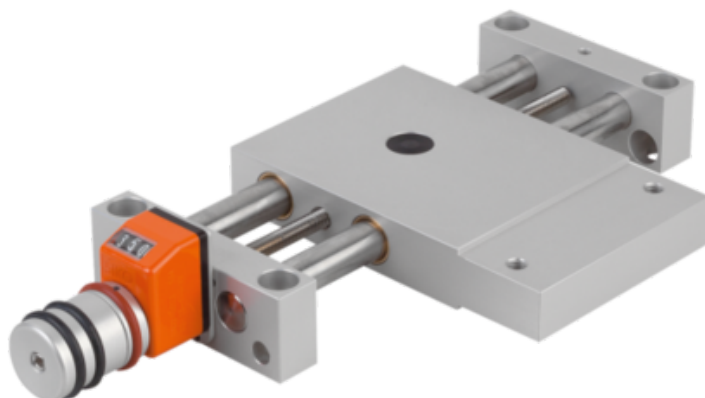

Stół Krzyżowy wersja długa aluminium (21136-212) - Norelem

**Numer artykułu SKU:
OT-NORELEM046934**

Numer artykułu producenta:

Czas wysyłki: 3-4 dni

norelem

OPIS PRODUKTU

DANE TECHNICZNE

D2	M06X1
Długość (D)	26
Form	B
Wersja 1	wersja długa
Wersja 2	ze wskaźnikiem położenia
B=Szerokość	75
H=Wysokość	23,5
L=Długość	235
D1	23
Materiał korpusu	aluminium
S=Skok	73
H5	7
F1 (N)	300
F2 (N)	300
F3 (N)	300
Mx (Nm)	18
My (Nm)	18
Mz (Nm)	18
L5	2
L1	180
H1	20
L2	75
H2	29
D3	12
B1	60
B2	38
L3	120
Nazwa	Stół Krzyżowy
L7	7,5
L8	165
L4	15
D4	M06
D5	6
H3	27
H4	15,5

Nr kat.

OT-NORELEM046934