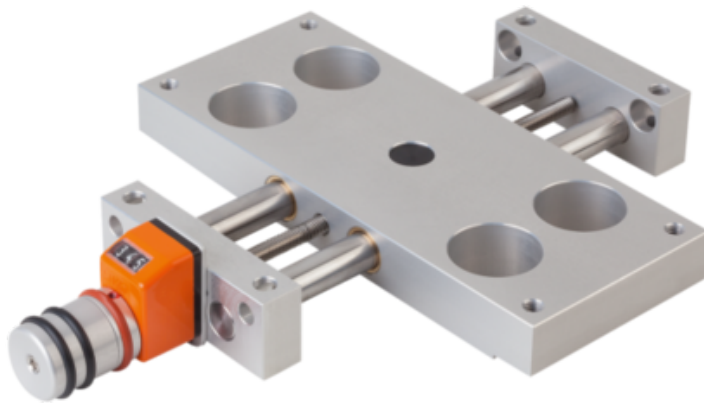

Stół Krzyżowy wersja długa aluminium (21136-312) - Norelem

**Numer artykułu SKU:
OT-NORELEM046936**

Numer artykułu producenta:

Czas wysyłki: 3-4 dni

norelem

OPIS PRODUKTU

DANE TECHNICZNE

D2	M06X1
Długość (D)	26
Form	C
Wersja 1	wersja długa
Wersja 2	ze wskaźnikiem położenia
B=Szerokość	75
H=Wysokość	23,5
L=Długość	235
D1	23
Materiał korpusu	aluminium
S=Skok	73
H5	7
F1 (N)	300
F2 (N)	300
F3 (N)	300
Mx (Nm)	18
My (Nm)	18
Mz (Nm)	18
L5	2
L1	180
H1	20
L2	75
H2	29
D3	12
B1	60
B2	38
L3	180
Nazwa	Stół Krzyżowy
L7	7,5
L8	165
L4	15
D4	M06
D5	6
H3	27
H4	15,5