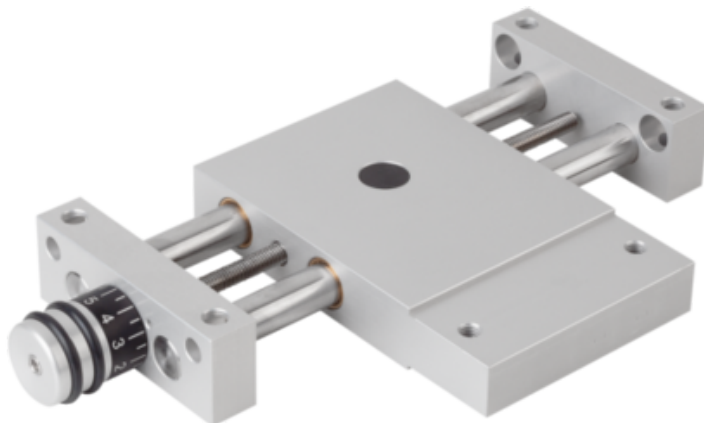

## Stół Krzyżowy wersja długa aluminium (21134-108) - Norelem

**Numer artykułu SKU:  
OT-NORELEM046923**

Numer artykułu producenta:  
-----

Czas wysyłki: 3-4 dni

**norelem**

### OPIS PRODUKTU

---

### DANE TECHNICZNE

S=Skok	48
Długość (D)	26
Form	A
Wersja 1	wersja długa
B=Szerokość	46
H=Wysokość	18
L=Długość	148,5
D1	23
D2	M06X1
Materiał korpusu	aluminium
H5	6
F1 (N)	200
F2 (N)	200
F3 (N)	200
Mx (Nm)	3,6
My (Nm)	3,6
Mz (Nm)	3,6
L5	2
L1	120
H1	14
L2	46
H2	27
D3	8
B1	36
B2	21
L3	75
Nazwa	Stół Krzyżowy
L7	6
L8	108
L4	12
D4	M04
D5	4
H3	23
H4	14