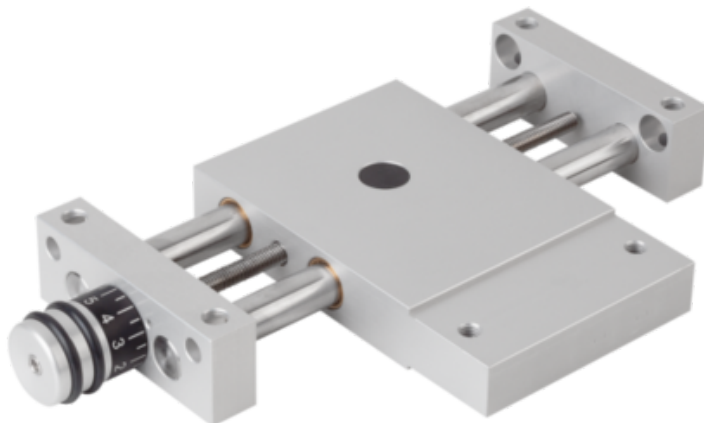

## Stół Krzyżowy wersja długa aluminium (21134-112) - Norelem

**Numer artykułu SKU:  
OT-NORELEM046924**

Numer artykułu producenta:  
-----

Tylko na zamówienie

**norelem**

### OPIS PRODUKTU

---

### DANE TECHNICZNE

S=Skok	73
Długość (D)	26
Form	A
Wersja 1	wersja długa
B=Szerokość	75
H=Wysokość	23,5
L=Długość	209
D1	23
D2	M06X1
Materiał korpusu	aluminium
H5	7
F1 (N)	300
F2 (N)	300
F3 (N)	300
Mx (Nm)	18
My (Nm)	18
Mz (Nm)	18
L5	2
L1	180
H1	20
L2	75
H2	29
D3	12
B1	60
B2	38
L3	120
Nazwa	Stół Krzyżowy
L7	7,5
L8	165
L4	15
D4	M06
D5	6
H3	27
H4	15,5