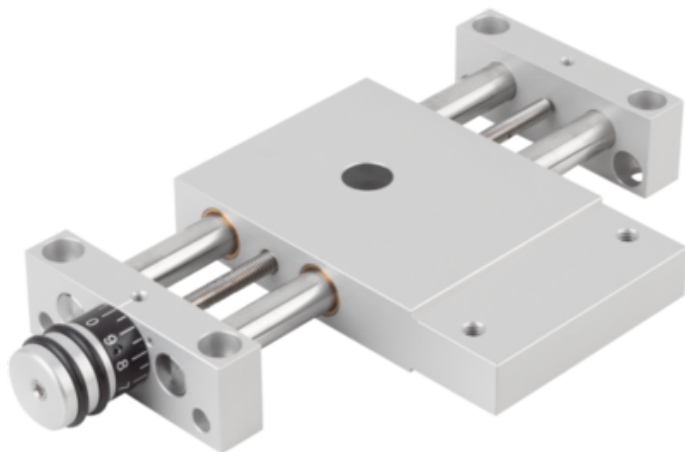

Stół Krzyżowy wersja długa aluminium (21134-208) - Norelem

**Numer artykułu SKU:
OT-NORELEM046926**

Numer artykułu producenta:

Czas wysyłki: 3-4 dni

norelem

OPIS PRODUKTU

DANE TECHNICZNE

S=Skok	48
Długość (D)	26
Form	B
Wersja 1	wersja długa
B=Szerokość	46
H=Wysokość	18
L=Długość	148,5
D1	23
D2	M06X1
Materiał korpusu	aluminium
H5	6
F1 (N)	200
F2 (N)	200
F3 (N)	200
Mx (Nm)	3,6
My (Nm)	3,6
Mz (Nm)	3,6
L5	2
L1	120
H1	14
L2	46
H2	27
D3	8
B1	36
B2	21
L3	75
Nazwa	Stół Krzyżowy
L7	6
L8	108
L4	12
D4	M04
D5	4
H3	23
H4	14