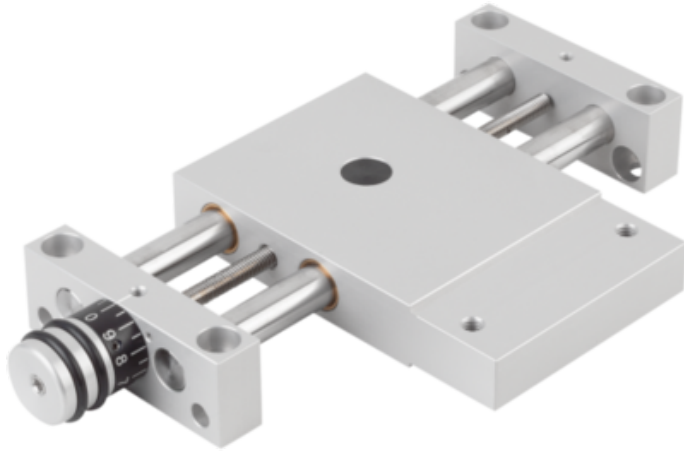

Stół Krzyżowy wersja długa aluminium (21134-212) - Norelem

**Numer artykułu SKU:
OT-NORELEM046927**

Numer artykułu producenta:

Czas wysyłki: 3-4 dni

norelem

OPIS PRODUKTU

DANE TECHNICZNE

S=Skok	73
Długość (D)	26
Form	B
Wersja 1	wersja długa
B=Szerokość	75
H=Wysokość	23,5
L=Długość	209
D1	23
D2	M06X1
Materiał korpusu	aluminium
H5	7
F1 (N)	300
F2 (N)	300
F3 (N)	300
Mx (Nm)	18
My (Nm)	18
Mz (Nm)	18
L5	2
L1	180
H1	20
L2	75
H2	29
D3	12
B1	60
B2	38
L3	120
Nazwa	Stół Krzyżowy
L7	7,5
L8	165
L4	15
D4	M06
D5	6
H3	27
H4	15,5