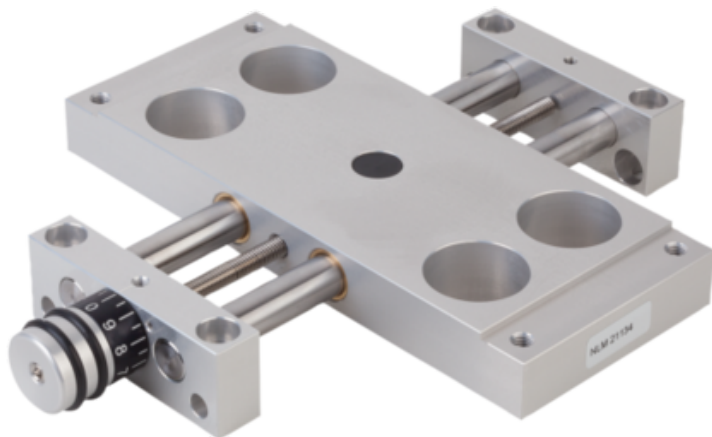

Stół Krzyżowy wersja długa aluminium (21134-304) - Norelem

**Numer artykułu SKU:
OT-NORELEM046928**

Numer artykułu producenta:

Czas wysyłki: 3-4 dni

norelem

OPIS PRODUKTU

DANE TECHNICZNE

S=Skok	23
Długość (D)	13
Form	C
Wersja 1	wersja długa
B=Szerokość	29
H=Wysokość	11
L=Długość	84,5
D1	11,5
D2	M03X0,5
Materiał korpusu	aluminium
H5	4
F1 (N)	70
F2 (N)	70
F3 (N)	70
Mx (Nm)	0,77
My (Nm)	0,77
Mz (Nm)	0,77
L5	1,5
L1	70
H1	8
L2	29
H2	14,5
D3	4
B1	22
B2	12
L3	70
Nazwa	Stół Krzyżowy
L7	4
L8	62
L4	8
D4	M03
D5	3
H3	13
H4	8