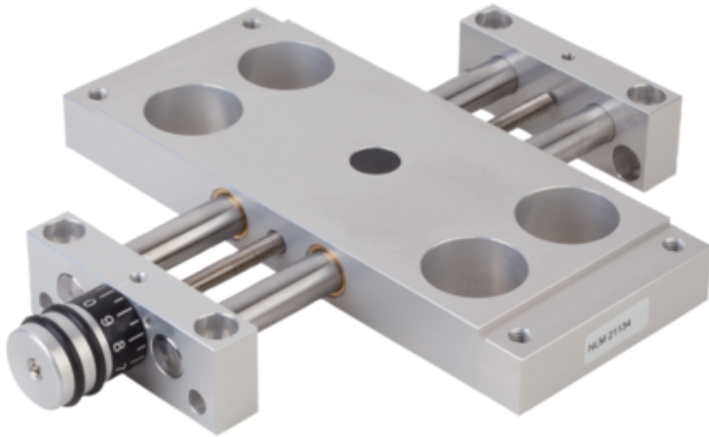

Stół Krzyżowy wersja długa aluminium (21134-308) - Norelem

**Numer artykułu SKU:
OT-NORELEM046929**

Numer artykułu producenta:

Czas wysyłki: 3-4 dni

norelem

OPIS PRODUKTU

DANE TECHNICZNE

S=Skok	48
Długość (D)	26
Form	C
Wersja 1	wersja długa
B=Szerokość	46
H=Wysokość	18
L=Długość	148,5
D1	23
D2	M06X1
Materiał korpusu	aluminium
H5	6
F1 (N)	200
F2 (N)	200
F3 (N)	200
Mx (Nm)	3,6
My (Nm)	3,6
Mz (Nm)	3,6
L5	2
L1	120
H1	14
L2	46
H2	27
D3	8
B1	36
B2	21
L3	120
Nazwa	Stół Krzyżowy
L7	6
L8	108
L4	12
D4	M04
D5	4
H3	23
H4	14