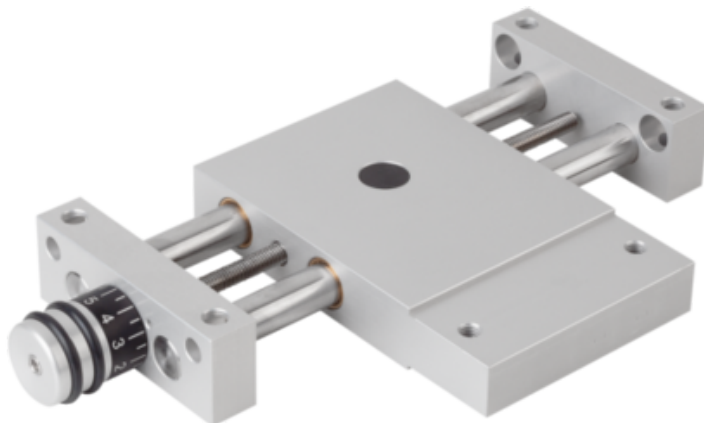

Stół Krzyżowy wersja długa aluminium (21134-104) - Norelem

**Numer artykułu SKU:
OT-NORELEM046922**

Numer artykułu producenta:

Czas wysyłki: 3-4 dni

norelem

OPIS PRODUKTU

DANE TECHNICZNE

S=Skok	23
Długość (D)	13
Form	A
Wersja 1	wersja długa
B=Szerokość	29
H=Wysokość	11
L=Długość	84,5
D1	11,5
D2	M03X0,5
Materiał korpusu	aluminium
H5	4
F1 (N)	70
F2 (N)	70
F3 (N)	70
Mx (Nm)	0,77
My (Nm)	0,77
Mz (Nm)	0,77
L5	1,5
L1	70
H1	8
L2	29
H2	14,5
D3	4
B1	22
B2	12
L3	46
Nazwa	Stół Krzyżowy
L7	4
L8	62
L4	8
D4	M03
D5	3
H3	13
H4	8