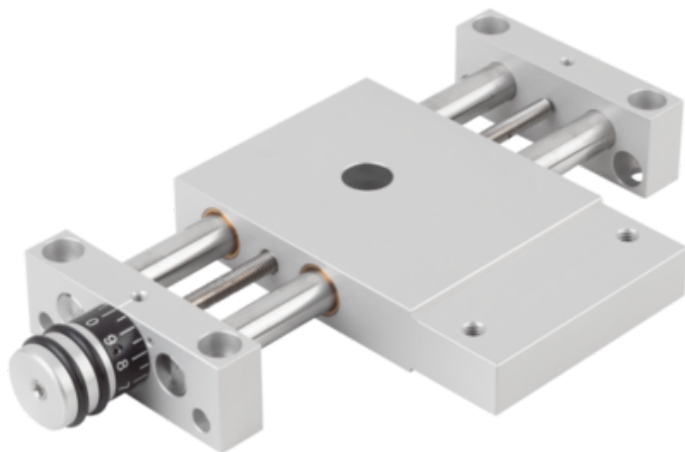

Stół Krzyżowy wersja długa aluminium (21134-204) - Norelem

**Numer artykułu SKU:
OT-NORELEM046925**

Numer artykułu producenta:

Czas wysyłki: 3-4 dni

norelem

OPIS PRODUKTU

DANE TECHNICZNE

S=Skok	23
Długość (D)	13
Form	B
Wersja 1	wersja długa
B=Szerokość	29
H=Wysokość	11
L=Długość	84,5
D1	11,5
D2	M03X0,5
Materiał korpusu	aluminium
H5	4
F1 (N)	70
F2 (N)	70
F3 (N)	70
Mx (Nm)	0,77
My (Nm)	0,77
Mz (Nm)	0,77
L5	1,5
L1	70
H1	8
L2	29
H2	14,5
D3	4
B1	22
B2	12
L3	46
Nazwa	Stół Krzyżowy
L7	4
L8	62
L4	8
D4	M03
D5	3
H3	13
H4	8