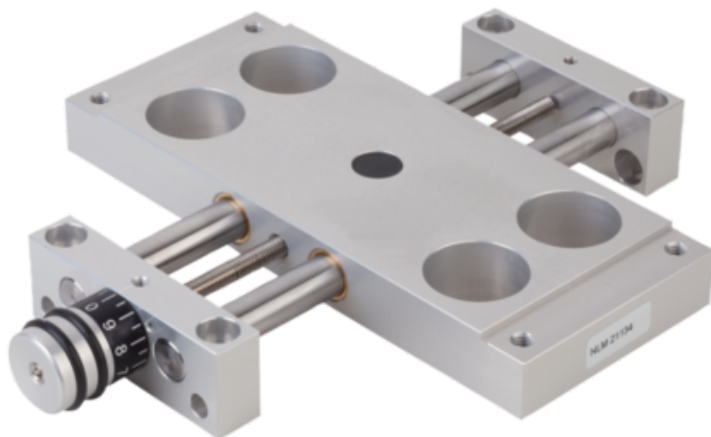

Stół Krzyżowy wersja długa aluminium (21134-312) - Norelem

**Numer artykułu SKU:
OT-NORELEM046930**

Numer artykułu producenta:

Czas wysyłki: 3-4 dni

norelem

OPIS PRODUKTU

DANE TECHNICZNE

S=Skok	73
Długość (D)	26
Form	C
Wersja 1	wersja długa
B=Szerokość	75
H=Wysokość	23,5
L=Długość	209
D1	23
D2	M06X1
Materiał korpusu	aluminium
H5	7
F1 (N)	300
F2 (N)	300
F3 (N)	300
Mx (Nm)	18
My (Nm)	18
Mz (Nm)	18
L5	2
L1	180
H1	20
L2	75
H2	29
D3	12
B1	60
B2	38
L3	180
Nazwa	Stół Krzyżowy
L7	7,5
L8	165
L4	15
D4	M06
D5	6
H3	27
H4	15,5