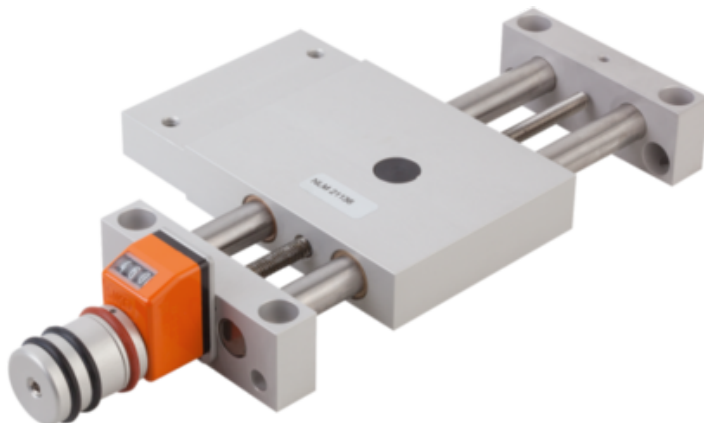

Stół Krzyżowy wersja długa aluminium (21136-108) - Norelem

**Numer artykułu SKU:
OT-NORELEM046931**

Numer artykułu producenta:

Tylko na zamówienie

norelem

OPIS PRODUKTU

DANE TECHNICZNE

D2	M06X1
Długość (D)	26
Form	A
Wersja 1	wersja długa
Wersja 2	ze wskaźnikiem położenia
B=Szerokość	46
H=Wysokość	18
L=Długość	174,5
D1	23
Materiał korpusu	aluminium
S=Skok	48
H5	6
F1 (N)	200
F2 (N)	200
F3 (N)	200
Mx (Nm)	3,6
My (Nm)	3,6
Mz (Nm)	3,6
L5	2
L1	120
H1	14
L2	46
H2	27
D3	8
B1	36
B2	21
L3	75
Nazwa	Stół Krzyżowy
L7	6
L8	108
L4	12
D4	M04
D5	4
H3	23
H4	14

Nr kat.

OT-NORELEM046931