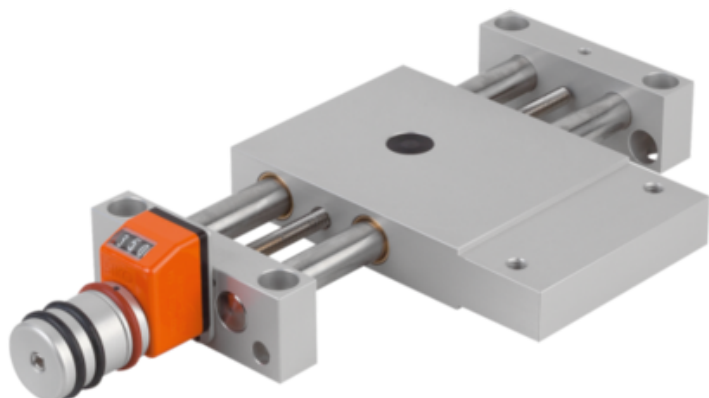

Stół Krzyżowy wersja długa aluminium (21136-208) - Norelem

**Numer artykułu SKU:
OT-NORELEM046933**

Numer artykułu producenta:

Tylko na zamówienie

norelem

OPIS PRODUKTU

DANE TECHNICZNE

D2	M06X1
Długość (D)	26
Form	B
Wersja 1	wersja długa
Wersja 2	ze wskaźnikiem położenia
B=Szerokość	46
H=Wysokość	18
L=Długość	174,5
D1	23
Materiał korpusu	aluminium
S=Skok	48
H5	6
F1 (N)	200
F2 (N)	200
F3 (N)	200
Mx (Nm)	3,6
My (Nm)	3,6
Mz (Nm)	3,6
L5	2
L1	120
H1	14
L2	46
H2	27
D3	8
B1	36
B2	21
L3	75
Nazwa	Stół Krzyżowy
L7	6
L8	108
L4	12
D4	M04
D5	4
H3	23
H4	14