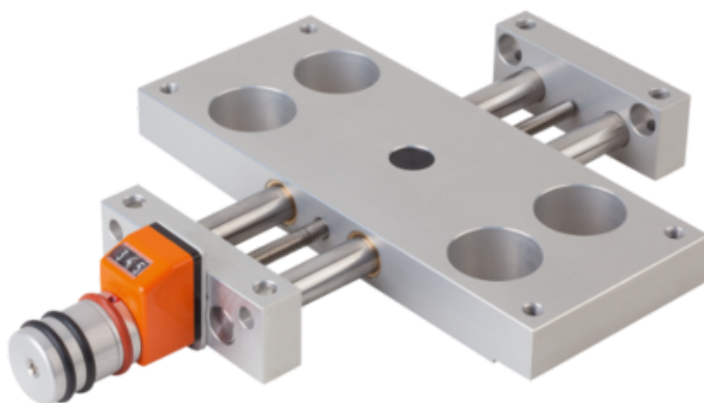

## Stół Krzyżowy wersja długa aluminium (21136-308) - Norelem

**Numer artykułu SKU:  
OT-NORELEM046935**

Numer artykułu producenta:  
-----

Czas wysyłki: 3-4 dni

**norelem**

### OPIS PRODUKTU

---

### DANE TECHNICZNE

D2	M06X1
Długość (D)	26
Form	C
Wersja 1	wersja długa
Wersja 2	ze wskaźnikiem położenia
B=Szerokość	46
H=Wysokość	18
L=Długość	174,5
D1	23
Materiał korpusu	aluminium
S=Skok	48
H5	6
F1 (N)	200
F2 (N)	200
F3 (N)	200
Mx (Nm)	3,6
My (Nm)	3,6
Mz (Nm)	3,6
L5	2
L1	120
H1	14
L2	46
H2	27
D3	8
B1	36
B2	21
L3	120
Nazwa	Stół Krzyżowy
L7	6
L8	108
L4	12
D4	M04
D5	4
H3	23
H4	14