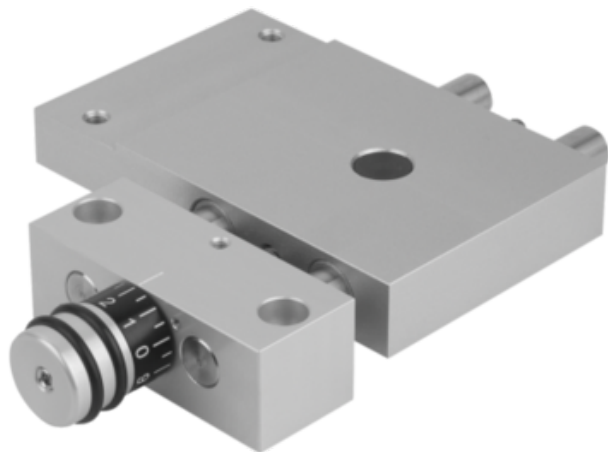

Stół Krzyżowy wersja krótka aluminium (21130-108) - Norelem

**Numer artykułu SKU:
OT-NORELEM046908**

Numer artykułu producenta:

Czas wysyłki: 3-4 dni

norelem

OPIS PRODUKTU

DANE TECHNICZNE

Materiał korpusu	aluminium
Mz (Nm)	1,9
My (Nm)	0,9
Mx (Nm)	1,9
F3 (N)	X = 39 (50)
F2 (N)	200
F1 (N)	200
S=Skok	14
D2	M06X1
D1	23
L=Długość	108,5
H=Wysokość	18
B=Szerokość	46
Wersja 1	wersja krótka
Form	A
Długość (D)	26
Nazwa	Stół Krzyżowy
H4	14
H3	23
D5	4
D4	M04
L4	20
L5	2
L3	75
B2	21
B1	36
D3	8
H2	27
L2	46
H1	14
L1	80