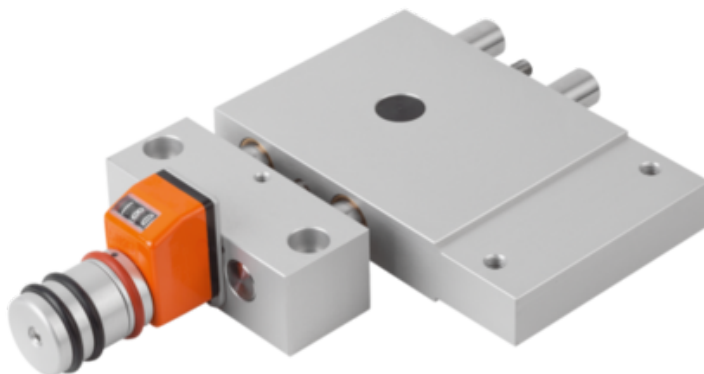

## Stół Krzyżowy wersja krótka aluminium (21132-212) - Norelem

**Numer artykułu SKU:  
OT-NORELEM046919**

Numer artykułu producenta:  
-----

Czas wysyłki: 3-4 dni

**norelem**

### OPIS PRODUKTU

---

### DANE TECHNICZNE

Długość (D)	26
Mz (Nm)	5,5
My (Nm)	3
Mx (Nm)	5,5
F3 (N)	X = 58 (100)
F2 (N)	300
F1 (N)	300
S=Skok	25
D2	M06X1
D1	23
L=Długość	187,5
H=Wysokość	23,5
B=Szerokość	75
Wersja 2	ze wskaźnikiem położenia
Wersja 1	wersja krótka
Form	B
Nazwa	Stół Krzyżowy
Materiał korpusu	aluminium
H4	15,5
H3	27
D5	6
D4	M06
L4	30
L5	2
L3	120
B2	38
B1	60
D3	12
H2	29
L2	75
H1	20
L1	133