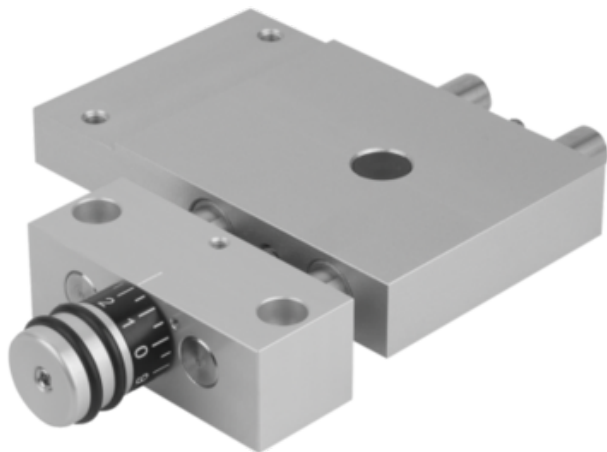

Stół Krzyżowy wersja krótka aluminium (21130-104) - Norelem

**Numer artykułu SKU:
OT-NORELEM046907**

Numer artykułu producenta:

Czas wysyłki: 3-4 dni

norelem

OPIS PRODUKTU

DANE TECHNICZNE

Materiał korpusu	aluminium
Mz (Nm)	0,25
My (Nm)	0,11
Mx (Nm)	0,25
F3 (N)	X = 28 (10)
F2 (N)	70
F1 (N)	70
S=Skok	11
D2	M03X0,5
D1	11,5
L=Długość	64,5
H=Wysokość	11
B=Szerokość	29
Wersja 1	wersja krótka
Form	A
Długość (D)	13
Nazwa	Stół Krzyżowy
H4	8
H3	13
D5	3
D4	M03
L4	10
L5	1,5
L3	46
B2	12
B1	22
D3	4
H2	14,5
L2	29
H1	8
L1	50