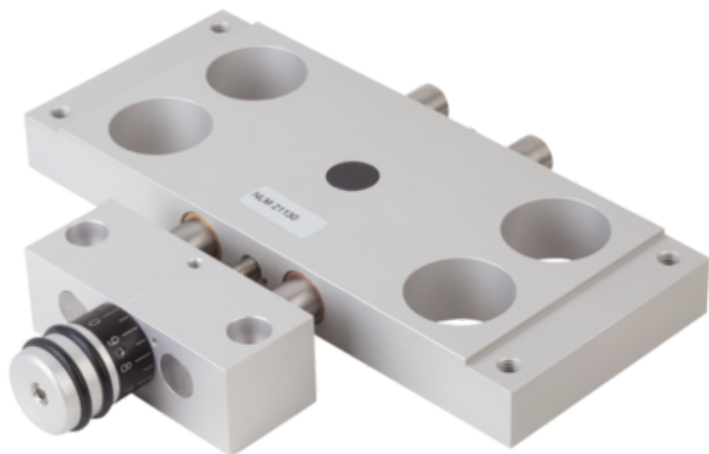

## Stół Krzyżowy wersja krótka aluminium (21130-304) - Norelem

**Numer artykułu SKU:  
OT-NORELEM046913**

Numer artykułu producenta:  
-----

Tylko na zamówienie

**norelem**

### OPIS PRODUKTU

---

### DANE TECHNICZNE

Materiał korpusu	aluminium
Mz (Nm)	0,25
My (Nm)	0,11
Mx (Nm)	0,25
F3 (N)	X = 28 (10)
F2 (N)	70
F1 (N)	70
S=Skok	11
D2	M03X0,5
D1	11,5
L=Długość	64,5
H=Wysokość	11
B=Szerokość	29
Wersja 1	wersja krótka
Form	C
Długość (D)	13
Nazwa	Stół Krzyżowy
H4	8
H3	13
D5	3
D4	M03
L4	10
L5	1,5
L3	70
B2	12
B1	22
D3	4
H2	14,5
L2	29
H1	8
L1	50