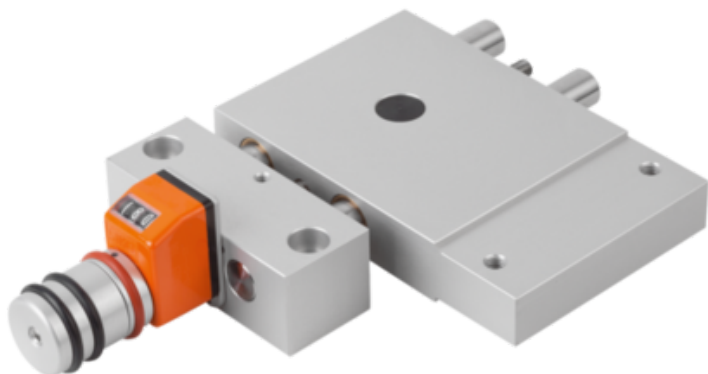

Stół Krzyżowy wersja krótka aluminium (21132-208) - Norelem

**Numer artykułu SKU:
OT-NORELEM046918**

Numer artykułu producenta:

Tylko na zamówienie

norelem

OPIS PRODUKTU

DANE TECHNICZNE

Długość (D)	26
Mz (Nm)	1,9
My (Nm)	0,9
Mx (Nm)	1,9
F3 (N)	X = 39 (50)
F2 (N)	200
F1 (N)	200
S=Skok	14
D2	M06X1
D1	23
L=Długość	134,5
H=Wysokość	18
B=Szerokość	46
Wersja 2	ze wskaźnikiem położenia
Wersja 1	wersja krótka
Form	B
Nazwa	Stół Krzyżowy
Materiał korpusu	aluminium
H4	14
H3	23
D5	4
D4	M04
L4	20
L5	2
L3	75
B2	21
B1	36
D3	8
H2	27
L2	46
H1	14
L1	80