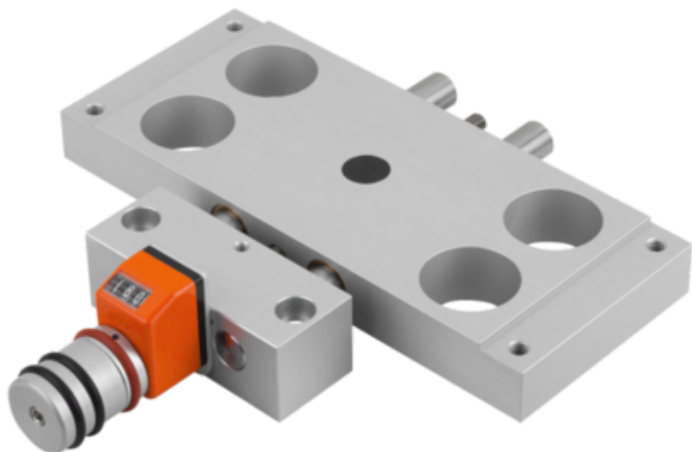

## Stół Krzyżowy wersja krótka aluminium (21132-308) - Norelem

**Numer artykułu SKU:  
OT-NORELEM046920**

Numer artykułu producenta:  
-----

Tylko na zamówienie

**norelem**

### OPIS PRODUKTU

---

### DANE TECHNICZNE

Długość (D)	26
Mz (Nm)	1,9
My (Nm)	0,9
Mx (Nm)	1,9
F3 (N)	X = 39 (50)
F2 (N)	200
F1 (N)	200
S=Skok	14
D2	M06X1
D1	23
L=Długość	134,5
H=Wysokość	18
B=Szerokość	46
Wersja 2	ze wskaźnikiem położenia
Wersja 1	wersja krótka
Form	C
Nazwa	Stół Krzyżowy
Materiał korpusu	aluminium
H4	14
H3	23
D5	4
D4	M04
L4	20
L5	2
L3	120
B2	21
B1	36
D3	8
H2	27
L2	46
H1	14
L1	80