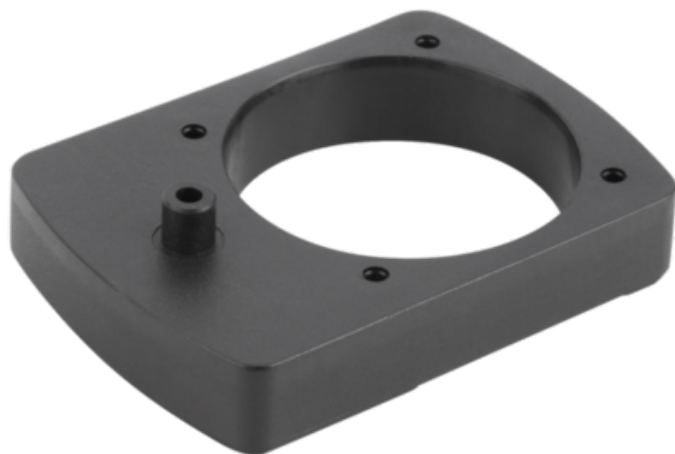

## Płytką Pośrednia tworzywo sztuczne (21942-091) - Norelem

**Numer artykułu SKU:  
OT-NORELEM048626**

Numer artykułu producenta:  
-----

Czas wysyłki: 3-4 dni

## DANE TECHNICZNE

Nazwa	Płytką Pośrednia	Nr kat.	OT-NORELEM048626
Materiał korpusu	tworzywo sztuczne		