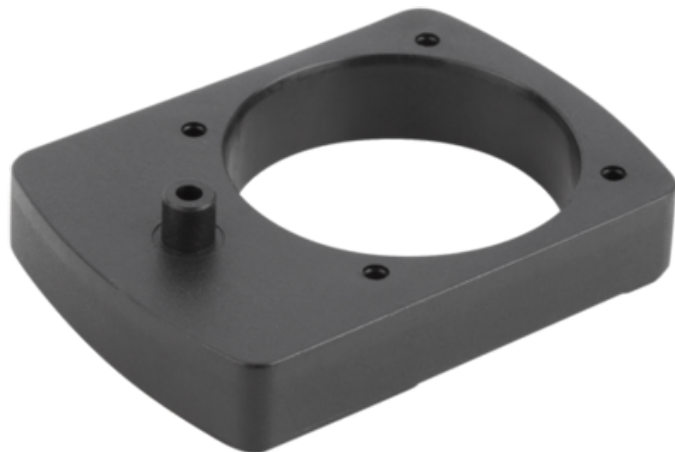

Płytką Pośrednia tworzywo sztuczne (21942-041) - Norelem

**Numer artykułu SKU:
OT-NORELEM048625**

Numer artykułu producenta:

Czas wysyłki: 3-4 dni

OPIS PRODUKTU

DANE TECHNICZNE

Nazwa	Płytką Pośrednia	Nr kat.	OT-NORELEM048625
Materiał korpusu	tworzywo sztuczne		