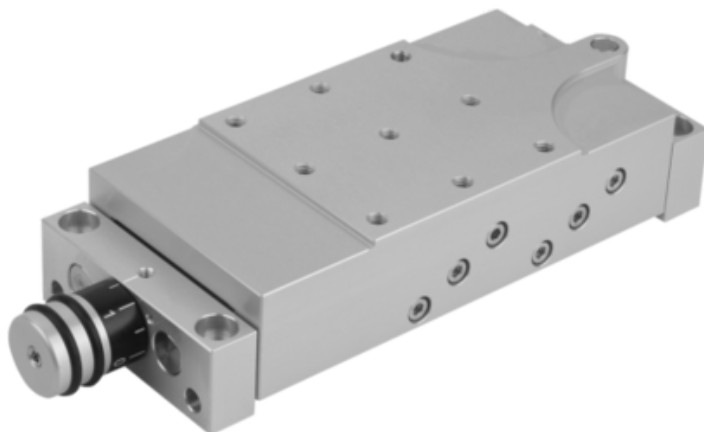

## Jednostka Liniowa aluminium (21140-12) - Norelem

**Numer artykułu SKU:  
OT-NORELEM046945**

Numer artykułu producenta:  
-----

Czas wysyłki: 3-4 dni