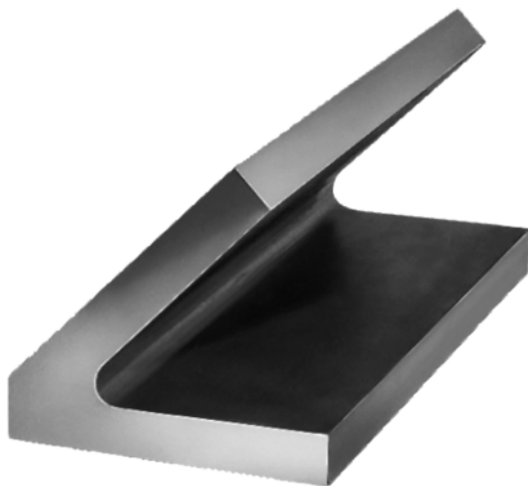

## Profil Kątowy 45 żeliwo szare (01820-02X600) - Norelem

**Numer artykułu SKU:  
OT-NORELEM066457**

Numer artykułu producenta:  
-----

Czas wysyłki: 3-4 dni

## DANE TECHNICZNE

Długość (S)	20
Nazwa	Profil Kątowy
Długość (L)	600
H1	100
S1	24
Materiał korpusu	żeliwo szare
Wersja 1	45°
B=Szerokość	100
H=Wysokość	95
L=Długość	600

Nr kat.

OT-NORELEM066457