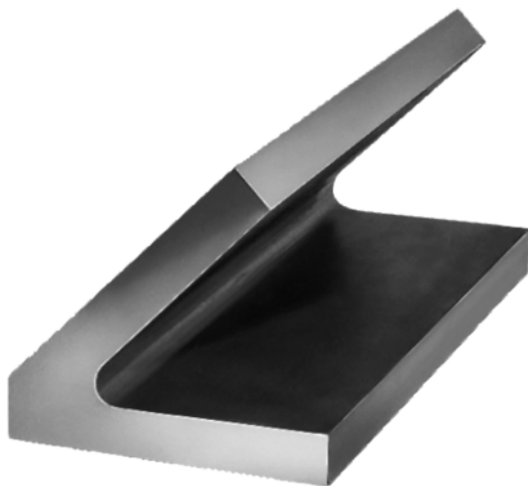

## Profil Kątowy 45 żeliwo szare (01820-05X300) - Norelem

**Numer artykułu SKU:  
OT-NORELEM066458**

Numer artykułu producenta:  
-----

Czas wysyłki: 3-4 dni

## DANE TECHNICZNE

Długość (S)	32
Nazwa	Profil Kątowy
Długość (L)	300
H1	200
S1	40
Materiał korpusu	żeliwo szare
Wersja 1	45°
B=Szerokość	200
H=Wysokość	181
L=Długość	300

Nr kat.

OT-NORELEM066458