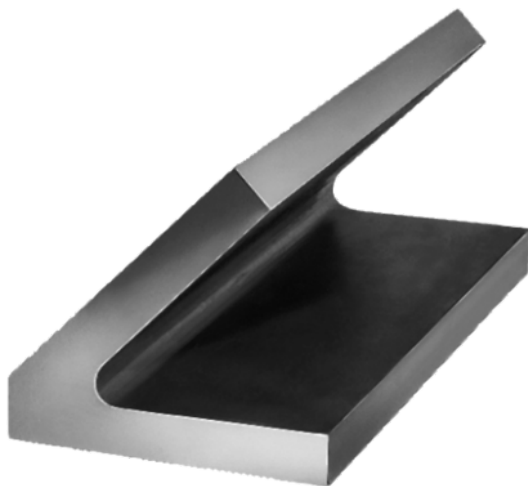

## Profil Kątowy 45 żeliwo szare (01820-05X600) - Norelem

**Numer artykułu SKU:  
OT-NORELEM066459**

Numer artykułu producenta:  
-----

Czas wysyłki: 3-4 dni

## DANE TECHNICZNE

Długość (S)	32
Nazwa	Profil Kątowy
Długość (L)	600
H1	200
S1	40
Materiał korpusu	żeliwo szare
Wersja 1	45°
B=Szerokość	200
H=Wysokość	181
L=Długość	600

Nr kat.

OT-NORELEM066459