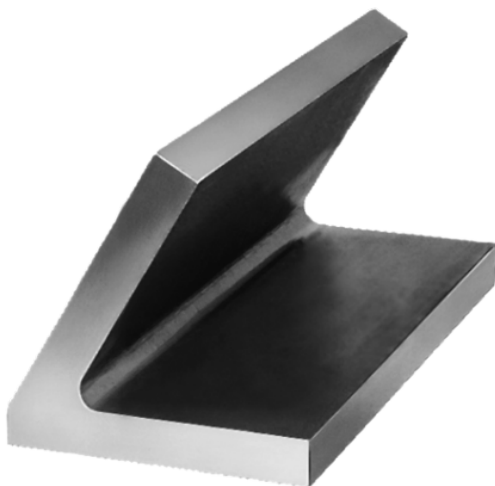

Profil Kątowy 60 żeliwo szare (01780-05X600) - Norelem

**Numer artykułu SKU:
OT-NORELEM066455**

Numer artykułu producenta:

Czas wysyłki: 3-4 dni

OPIS PRODUKTU

DANE TECHNICZNE

Długość (S)	32
Nazwa	Profil Kątowy
Długość (L)	600
H1	200
S1	24
Materiał korpusu	żeliwo szare
Wersja 1	60°
B=Szerokość	200
H=Wysokość	197,5
L=Długość	600