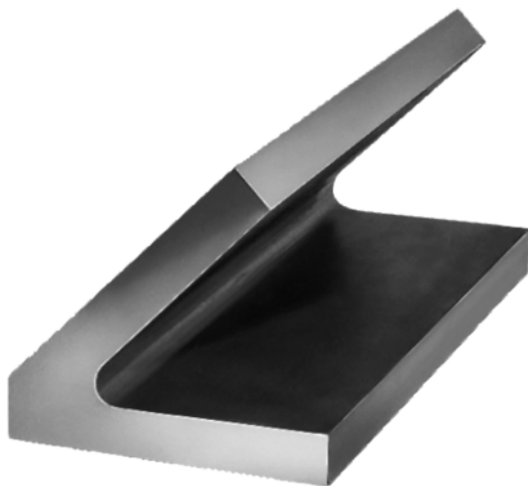

Profil Kątowy 45 żeliwo szare (01820-02X300) - Norelem

**Numer artykułu SKU:
OT-NORELEM066456**

Numer artykułu producenta:

Czas wysyłki: 3-4 dni

OPIS PRODUKTU

DANE TECHNICZNE

Długość (S)	20
Nazwa	Profil Kątowy
Długość (L)	300
H1	100
S1	24
Materiał korpusu	żeliwo szare
Wersja 1	45°
B=Szerokość	100
H=Wysokość	95
L=Długość	300