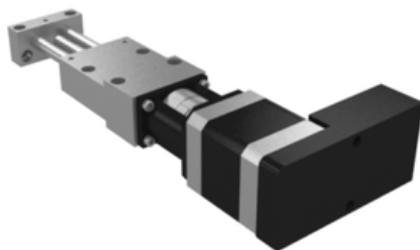

Najszerza
oferta
pneumatyki
w Polsce

Szybka dostawa
24 h / 48 h

Biuro Obsługi Klienta
+48 71 799 45 81

Stół Pozycjonujący wersja długa (21082-0821) - Norelem

**Numer artykułu SKU:
OT-NORELEM046777**

Numer artykułu producenta:

Tylko na zamówienie

OPIS PRODUKTU

DANE TECHNICZNE

H5	6
H3	23
H4	14
Form	C
Wersja 1	wersja długa
D2	8X2
S=Skok	50
Typ formy	silnik krokowy ze zintegrowanym sterownikiem pozycji
H6	24
D5	M04
F1 (N)	60
F2 (N)	80
F3 (N)	60
Mx (Nm)	0,7
My (Nm)	0,7
Mz (Nm)	2
Ustawienie sterownika	prawy
B2	21
Długość (B)	46
Długość (H)	28
Nazwa	Stół Pozycjonujący
L1	134
H1	20
L2	46
D3	8
B1	36
Rozmiar	8
L3	36
L5	8,5
L6	20
L7	12
L8	6
L4	26
D4	4