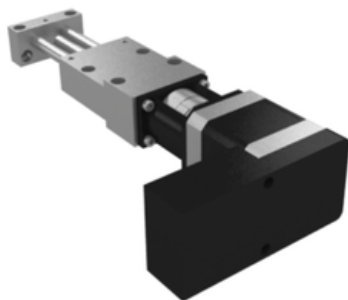

Najszerza
oferta
pneumatyki
w Polsce

Szybka dostawa
24 h / 48 h

Biuro Obsługi Klienta
+48 71 799 45 81

Stół Pozycjonujący wersja długa (21082-0823) - Norelem

**Numer artykułu SKU:
OT-NORELEM046779**

Numer artykułu producenta:

Czas wysyłki: 3-4 dni

OPIS PRODUKTU

DANE TECHNICZNE

H5	6
H3	23
H4	14
Form	C
Wersja 1	wersja długa
D2	8X2
S=Skok	50
Typ formy	silnik krokowy ze zintegrowanym sterownikiem pozycji
H6	24
D5	M04
F1 (N)	60
F2 (N)	80
F3 (N)	60
Mx (Nm)	0,7
My (Nm)	0,7
Mz (Nm)	2
Ustawienie sterownika	lewy
B2	21
Długość (B)	46
Długość (H)	28
Nazwa	Stół Pozycjonujący
L1	134
H1	20
L2	46
D3	8
B1	36
Rozmiar	8
L3	36
L5	8,5
L6	20
L7	12
L8	6
L4	26
D4	4