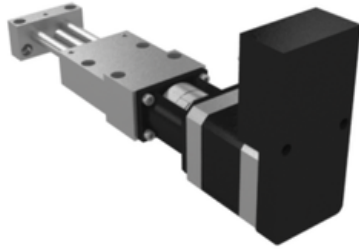

Najszersza
oferta
pneumatyki
w Polsce

Szybka dostawa
24 h / 48 h

Biuro Obsługi Klienta
+48 71 799 45 81

Stół Pozycjonujący wersja długa (21082-0824) - Norelem

**Numer artykułu SKU:
OT-NORELEM046780**

Numer artykułu producenta:

Tylko na zamówienie

norelem

OPIS PRODUKTU

DANE TECHNICZNE

H5	6
H3	23
H4	14
Form	C
Wersja 1	wersja długa
D2	8X2
S=Skok	50
Typ formy	silnik krokowy ze zintegrowanym sterownikiem pozycji
H6	24
D5	M04
F1 (N)	60
F2 (N)	80
F3 (N)	60
Mx (Nm)	0,7
My (Nm)	0,7
Mz (Nm)	2
Ustawienie sterownika	górze
B2	21
Długość (B)	46
Długość (H)	28
Nazwa	Stół Pozycjonujący
L1	134
H1	20
L2	46
D3	8
B1	36
Rozmiar	8
L3	36
L5	8,5
L6	20
L7	12
L8	6
L4	26
D4	4