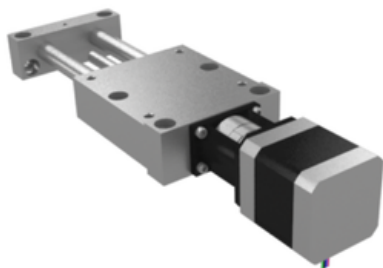

Najszerza
oferta
pneumatyki
w Polsce

Szybka dostawa
24 h / 48 h

Biuro Obsługi Klienta
+48 71 799 45 81

Stół Pozycjonujący wersja długa (21082-1212) - Norelem

**Numer artykułu SKU:
OT-NORELEM046783**

Numer artykułu producenta:

Tylko na zamówienie

OPIS PRODUKTU

DANE TECHNICZNE

H5	7
H3	27
H4	15,5
Form	B
Wersja 1	wersja długa
D2	8X2
S=Skok	75
Typ formy	z silnikiem krokowym
H6	28
D5	M04
F1 (N)	60
F2 (N)	120
F3 (N)	100
Mx (Nm)	1
My (Nm)	1
Mz (Nm)	3
Ustawienie wyjścia przewodu	dół
B2	38
Długość (B)	75
Długość (H)	29,5
Nazwa	Stół Pozycjonujący
L1	180
H1	25
L2	75
D3	12
B1	60
Rozmiar	12
L3	60
L5	11
L6	7,5
L7	15
L8	7,5
L4	15
D4	6