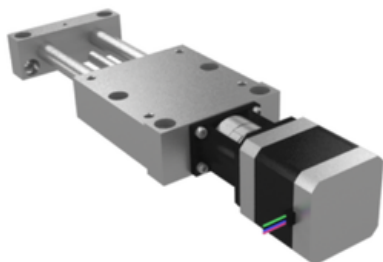

Najszerza
oferta
pneumatyki
w Polsce

Szybka dostawa
24 h / 48 h

Biuro Obsługi Klienta
+48 71 799 45 81

Stół Pozycjonujący wersja długa (21082-1213) - Norelem

**Numer artykułu SKU:
OT-NORELEM046784**

Numer artykułu producenta:

Tylko na zamówienie

OPIS PRODUKTU

DANE TECHNICZNE

H5	7
H3	27
H4	15,5
Form	B
Wersja 1	wersja długa
D2	8X2
S=Skok	75
Typ formy	z silnikiem krokowym
H6	28
D5	M04
F1 (N)	60
F2 (N)	120
F3 (N)	100
Mx (Nm)	1
My (Nm)	1
Mz (Nm)	3
Ustawienie wyjścia przewodu	lewy
B2	38
Długość (B)	75
Długość (H)	29,5
Nazwa	Stół Pozycjonujący
L1	180
H1	25
L2	75
D3	12
B1	60
Rozmiar	12
L3	60
L5	11
L6	7,5
L7	15
L8	7,5
L4	15
D4	6