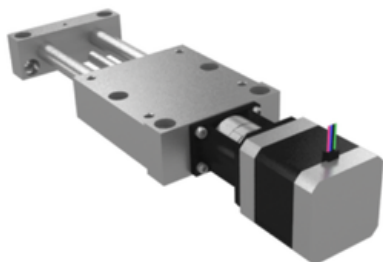

## Stół Pozycjonujący wersja długa (21082-1214) - Norelem

**Numer artykułu SKU:  
OT-NORELEM046785**

Numer artykułu producenta:  
-----

Tylko na zamówienie

### DANE TECHNICZNE

H5	7
H3	27
H4	15,5
Form	B
Wersja 1	wersja długa
D2	8X2
S=Skok	75
Typ formy	z silnikiem krokowym
H6	28
D5	M04
F1 (N)	60
F2 (N)	120
F3 (N)	100
Mx (Nm)	1
My (Nm)	1
Mz (Nm)	3
Ustawienie wyjścia przewodu	górze
B2	38
Długość (B)	75
Długość (H)	29,5
Nazwa	Stół Pozycjonujący
L1	180
H1	25
L2	75
D3	12
B1	60
Rozmiar	12
L3	60
L5	11
L6	7,5
L7	15
L8	7,5
L4	15
D4	6