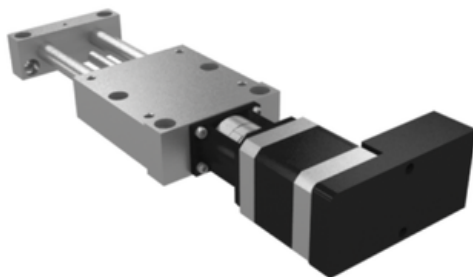

## Stół Pozycjonujący wersja długa (21082-1221) - Norelem

**Numer artykułu SKU:  
OT-NORELEM046786**

Numer artykułu producenta:  
-----

Czas wysyłki: 3-4 dni

### DANE TECHNICZNE

H5	7
H3	27
H4	15,5
Form	C
Wersja 1	wersja długa
D2	8X2
S=Skok	75
Typ formy	silnik krokowy ze zintegrowanym sterownikiem pozycji
H6	28
D5	M04
F1 (N)	60
F2 (N)	120
F3 (N)	100
Mx (Nm)	1
My (Nm)	1
Mz (Nm)	3
Ustawienie sterownika	prawy
B2	38
Długość (B)	75
Długość (H)	29,5
Nazwa	Stół Pozycjonujący
L1	180
H1	25
L2	75
D3	12
B1	60
Rozmiar	12
L3	60
L5	11
L6	7,5
L7	15
L8	7,5
L4	15
D4	6