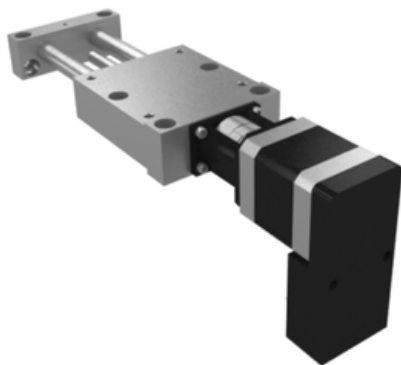

Najszerza
oferta
pneumatyki
w Polsce

Szybka dostawa
24 h / 48 h

Biuro Obsługi Klienta
+48 71 799 45 81

Stół Pozycjonujący wersja długa (21082-1222) - Norelem

**Numer artykułu SKU:
OT-NORELEM046787**

Numer artykułu producenta:

Tylko na zamówienie

OPIS PRODUKTU

DANE TECHNICZNE

H5	7
H3	27
H4	15,5
Form	C
Wersja 1	wersja długa
D2	8X2
S=Skok	75
Typ formy	silnik krokowy ze zintegrowanym sterownikiem pozycji
H6	28
D5	M04
F1 (N)	60
F2 (N)	120
F3 (N)	100
Mx (Nm)	1
My (Nm)	1
Mz (Nm)	3
Ustawienie sterownika	dół
B2	38
Długość (B)	75
Długość (H)	29,5
Nazwa	Stół Pozycjonujący
L1	180
H1	25
L2	75
D3	12
B1	60
Rozmiar	12
L3	60
L5	11
L6	7,5
L7	15
L8	7,5
L4	15
D4	6