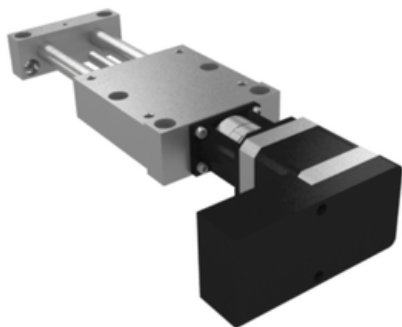

Najszerza
oferta
pneumatyki
w Polsce

Szybka dostawa
24 h / 48 h

Biuro Obsługi Klienta
+48 71 799 45 81

Stół Pozycjonujący wersja długa (21082-1223) - Norelem

**Numer artykułu SKU:
OT-NORELEM046788**

Numer artykułu producenta:

Tylko na zamówienie

OPIS PRODUKTU

DANE TECHNICZNE

H5	7
H3	27
H4	15,5
Form	C
Wersja 1	wersja długa
D2	8X2
S=Skok	75
Typ formy	silnik krokowy ze zintegrowanym sterownikiem pozycji
H6	28
D5	M04
F1 (N)	60
F2 (N)	120
F3 (N)	100
Mx (Nm)	1
My (Nm)	1
Mz (Nm)	3
Ustawienie sterownika	lewy
B2	38
Długość (B)	75
Długość (H)	29,5
Nazwa	Stół Pozycjonujący
L1	180
H1	25
L2	75
D3	12
B1	60
Rozmiar	12
L3	60
L5	11
L6	7,5
L7	15
L8	7,5
L4	15
D4	6