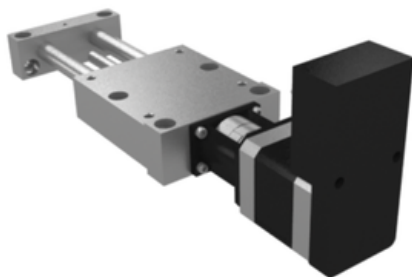

Najszerza
oferta
pneumatyki
w Polsce

Szybka dostawa
24 h / 48 h

Biuro Obsługi Klienta
+48 71 799 45 81

Stół Pozycjonujący wersja długa (21082-1224) - Norelem

**Numer artykułu SKU:
OT-NORELEM046789**

Numer artykułu producenta:

Tylko na zamówienie

OPIS PRODUKTU

DANE TECHNICZNE

H5	7
H3	27
H4	15,5
Form	C
Wersja 1	wersja długa
D2	8X2
S=Skok	75
Typ formy	silnik krokowy ze zintegrowanym sterownikiem pozycji
H6	28
D5	M04
F1 (N)	60
F2 (N)	120
F3 (N)	100
Mx (Nm)	1
My (Nm)	1
Mz (Nm)	3
Ustawienie sterownika	górze
B2	38
Długość (B)	75
Długość (H)	29,5
Nazwa	Stół Pozycjonujący
L1	180
H1	25
L2	75
D3	12
B1	60
Rozmiar	12
L3	60
L5	11
L6	7,5
L7	15
L8	7,5
L4	15
D4	6