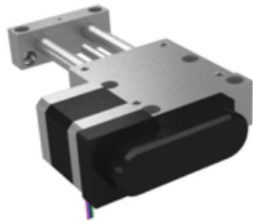

Najszerza
oferta
pneumatyki
w Polsce

Szybka dostawa
24 h / 48 h

Biuro Obsługi Klienta
+48 71 799 45 81

Stół Pozycjonujący wersja długa (21083-12312) - Norelem

**Numer artykułu SKU:
OT-NORELEM046833**

Numer artykułu producenta:

Tylko na zamówienie

norelem

OPIS PRODUKTU

DANE TECHNICZNE

H5	28
H3	27
H4	15,5
Form	B
Wersja 1	wersja długa
D2	8X2
S=Skok	75
Typ formy	z silnikiem krokowym
H6	7
D5	M04
F1 (N)	60
F2 (N)	120
F3 (N)	100
Mx (Nm)	1
My (Nm)	1
Mz (Nm)	3
Ustawienie napędu	lewy
Ustawienie wyjścia przewodu	dół
B2	38
Długość (B)	75
Długość (H)	29,5
Nazwa	Stół Pozycjonujący
L1	180
H1	25
L2	75
D3	12
B1	60
Rozmiar	12
L3	60
L5	11
L6	7,5
L7	15
L8	7,5
L4	15
D4	6