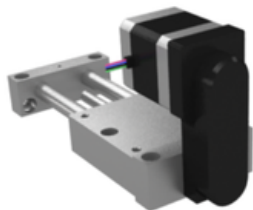

Najszerza
oferta
pneumatyki
w Polsce

Szybka dostawa
24 h / 48 h

Biuro Obsługi Klienta
+48 71 799 45 81

Stół Pozycjonujący wersja długa (21083-12413) - Norelem

**Numer artykułu SKU:
OT-NORELEM046841**

Numer artykułu producenta:

Tylko na zamówienie

OPIS PRODUKTU

DANE TECHNICZNE

| | |
|-----------------------------|----------------------|
| H5 | 28 |
| H3 | 27 |
| H4 | 15,5 |
| Form | B |
| Wersja 1 | wersja długa |
| D2 | 8X2 |
| S=Skok | 75 |
| Typ formy | z silnikiem krokowym |
| H6 | 7 |
| D5 | M04 |
| F1 (N) | 60 |
| F2 (N) | 120 |
| F3 (N) | 100 |
| Mx (Nm) | 1 |
| My (Nm) | 1 |
| Mz (Nm) | 3 |
| Ustawienie napędu | górze |
| Ustawienie wyjścia przewodu | lewy |
| B2 | 38 |
| Długość (B) | 75 |
| Długość (H) | 29,5 |
| Nazwa | Stół Pozycjonujący |
| L1 | 180 |
| H1 | 25 |
| L2 | 75 |
| D3 | 12 |
| B1 | 60 |
| Rozmiar | 12 |
| L3 | 60 |
| L5 | 11 |
| L6 | 7,5 |
| L7 | 15 |
| L8 | 7,5 |
| L4 | 15 |
| D4 | 6 |