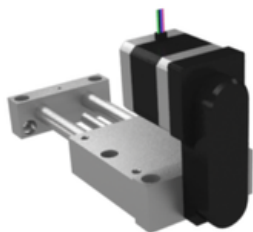

## Stół Pozycjonujący wersja długa (21083-12414) - Norelem

**Numer artykułu SKU:  
OT-NORELEM046842**

Numer artykułu producenta:  
-----

Tylko na zamówienie