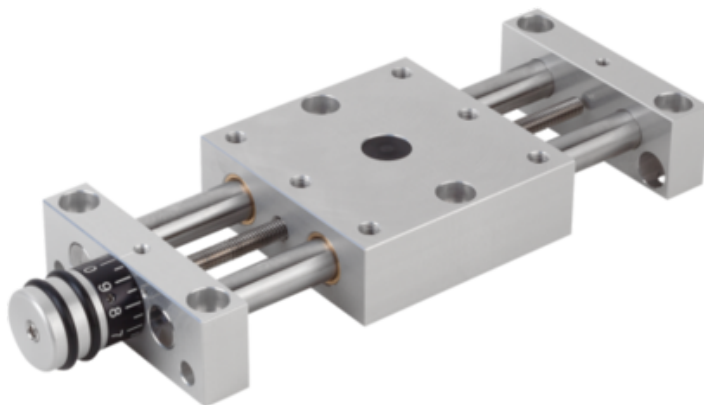

Stół Pozycjonujący wersja długa aluminium (21120-08) - Norelem

**Numer artykułu SKU:
OT-NORELEM046901**

Numer artykułu producenta:

Czas wysyłki: 3-4 dni

norelem

OPIS PRODUKTU

DANE TECHNICZNE

Długość (D)	26
Mz (Nm)	3,6
My (Nm)	3,6
Mx (Nm)	3,6
F3 (N)	200
F2 (N)	200
F1 (N)	200
H5	6
S=Skok	48
D2	M06X1
D1	23
L=Długość	148,5
H=Wysokość	24
Materiał komponentów	stal nierdzewna
B=Szerokość	46
Wersja 1	wersja długa
Nazwa	Stół Pozycjonujący
Materiał korpusu	aluminium
H4	14
H3	23
D5	4
D4	M04
L4	12
L5	8,5
L3	36
B2	21
B1	36
D3	8
H2	27
L2	46
H1	20
L1	120

Nr kat.

OT-NORELEM046901