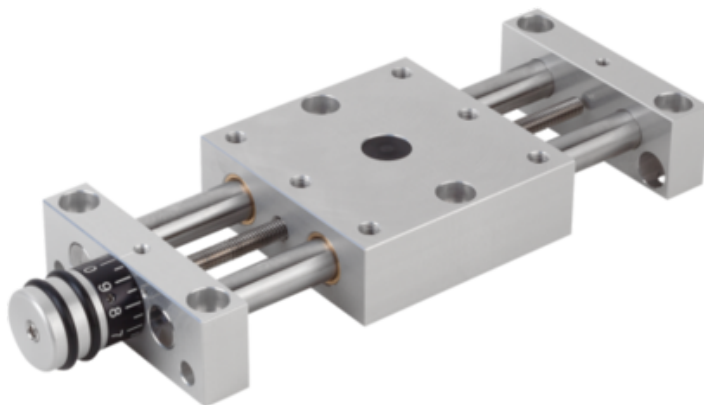

Najszerza
oferta
pneumatyki
w Polsce

Szybka dostawa
24 h / 48 h

Biuro Obsługi Klienta
+48 71 799 45 81

Stół Pozycjonujący wersja długa aluminium (21120-12) - Norelem

**Numer artykułu SKU:
OT-NORELEM046902**

Numer artykułu producenta:

Czas wysyłki: 3-4 dni

OPIS PRODUKTU

DANE TECHNICZNE

Długość (D)	26
Mz (Nm)	18
My (Nm)	18
Mx (Nm)	18
F3 (N)	300
F2 (N)	300
F1 (N)	300
H5	7
S=Skok	73
D2	M06X1
D1	23
L=Długość	209
H=Wysokość	28
Materiał komponentów	stal nierdzewna
B=Szerokość	75
Wersja 1	wersja długa
Nazwa	Stół Pozycjonujący
Materiał korpusu	aluminium
H4	15,5
H3	27
D5	6
D4	M06
L4	15
L5	11
L3	60
B2	38
B1	60
D3	12
H2	28,5
L2	75
H1	25
L1	180