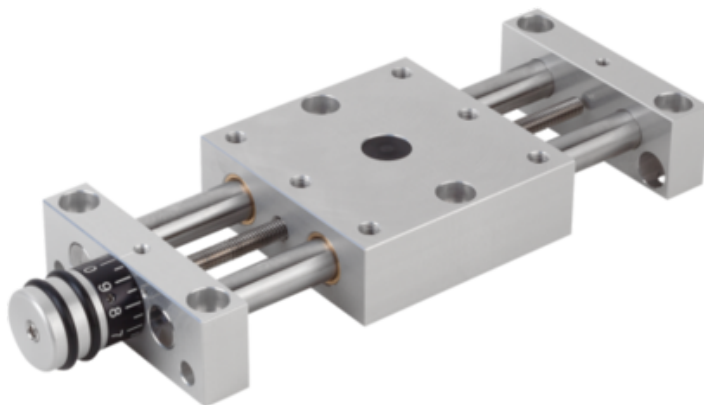

Stół Pozycjonujący wersja długa aluminium (21120-25) - Norelem

**Numer artykułu SKU:
OT-NORELEM046903**

Numer artykułu producenta:

Czas wysyłki: 3-4 dni

norelem

OPIS PRODUKTU

DANE TECHNICZNE

Długość (D)	52
Mz (Nm)	65
My (Nm)	65
Mx (Nm)	65
F3 (N)	1000
F2 (N)	1000
F1 (N)	1000
H5	13
S=Skok	86
D2	M16X2
D1	46
L=Długość	347
H=Wysokość	53
Materiał komponentów	stal nierdzewna
B=Szerokość	150
Wersja 1	wersja długa
Nazwa	Stół Pozycjonujący
Materiał korpusu	aluminium
H4	28
H3	52
D5	10
D4	M10
L4	25
L5	18
L3	130
B2	90
B1	130
D3	25
H2	54
L2	150
H1	50
L1	290

Nr kat.

OT-NORELEM046903