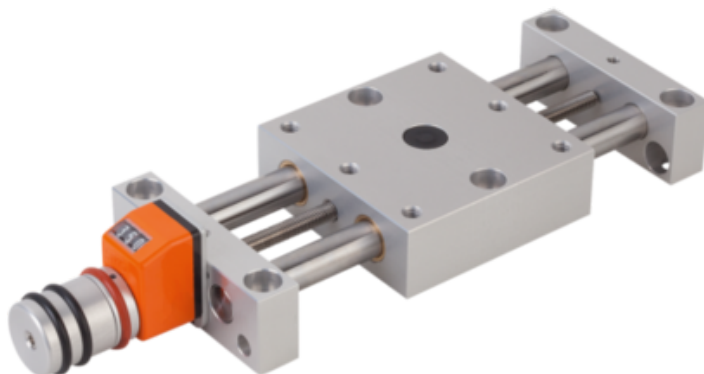

## Stół Pozycjonujący wersja długa aluminium (21122-12) - Norelem

**Numer artykułu SKU:  
OT-NORELEM046905**

Numer artykułu producenta:  
-----

Czas wysyłki: 3-4 dni

**norelem**

### OPIS PRODUKTU

---

### DANE TECHNICZNE

S=Skok	73
Wersja 1	wersja długa
Wersja 2	ze wskaźnikiem położenia
B=Szerokość	75
Materiał komponentów	stal nierdzewna
H=Wysokość	28
L=Długość	235
D1	23
D2	M06X1
Długość (D)	26
H5	7
F1 (N)	300
F2 (N)	300
F3 (N)	300
Mx (Nm)	18
My (Nm)	18
Mz (Nm)	18
L5	11
L1	180
H1	25
L2	75
H2	28,5
D3	12
B1	60
B2	38
L3	60
Nazwa	Stół Pozycjonujący
L6	23
L4	15
D4	M06
D5	6
H3	27
H4	15,5
Materiał korpusu	aluminium