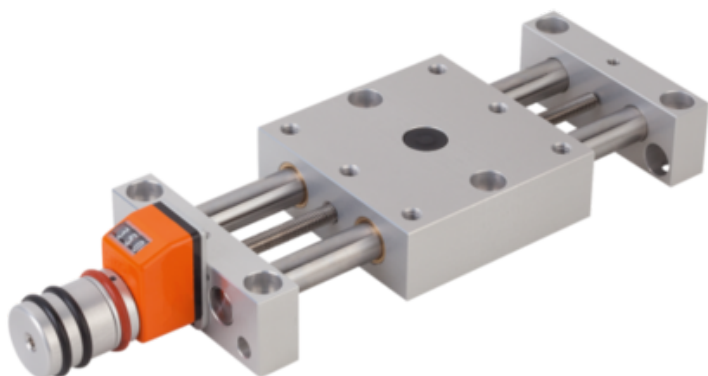

Stół Pozycjonujący wersja długa aluminium (21122-25) - Norelem

**Numer artykułu SKU:
OT-NORELEM046906**

Numer artykułu producenta:

Czas wysyłki: 3-4 dni

norelem

OPIS PRODUKTU

DANE TECHNICZNE

S=Skok	86
Wersja 1	wersja długa
Wersja 2	ze wskaźnikiem położenia
B=Szerokość	150
Materiał komponentów	stal nierdzewna
H=Wysokość	53
L=Długość	388
D1	46
D2	M16X2
Długość (D)	52
H5	13
F1 (N)	1000
F2 (N)	1000
F3 (N)	1000
Mx (Nm)	65
My (Nm)	65
Mz (Nm)	18
L5	18
L1	290
H1	50
L2	150
H2	54
D3	25
B1	130
B2	90
L3	130
Nazwa	Stół Pozycjonujący
L6	36
L4	25
D4	M10
D5	10
H3	52
H4	28
Materiał korpusu	aluminium

Nr kat.

OT-NORELEM046906