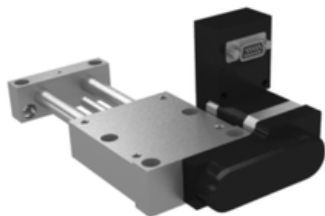

## Stół Pozycjonujący wersja długa (21083-12124) - Norelem

**Numer artykułu SKU:  
OT-NORELEM046824**

Numer artykułu producenta:  
-----

Tylko na zamówienie

### DANE TECHNICZNE

H5	28
H3	27
H4	15,5
Form	C
Wersja 1	wersja długa
D2	8X2
S=Skok	75
Typ formy	silnik krokowy ze zintegrowanym sterownikiem pozycji
H6	7
D5	M04
F1 (N)	60
F2 (N)	120
F3 (N)	100
Mx (Nm)	1
My (Nm)	1
Mz (Nm)	3
Ustawienie napędu	prawy
Ustawienie sterownika	górną
B2	38
Długość (B)	75
Długość (H)	29,5
Nazwa	Stół Pozycjonujący
L1	180
H1	25
L2	75
D3	12
B1	60
Rozmiar	12
L3	60
L5	11
L6	7,5
L7	15
L8	7,5
L4	15
D4	6